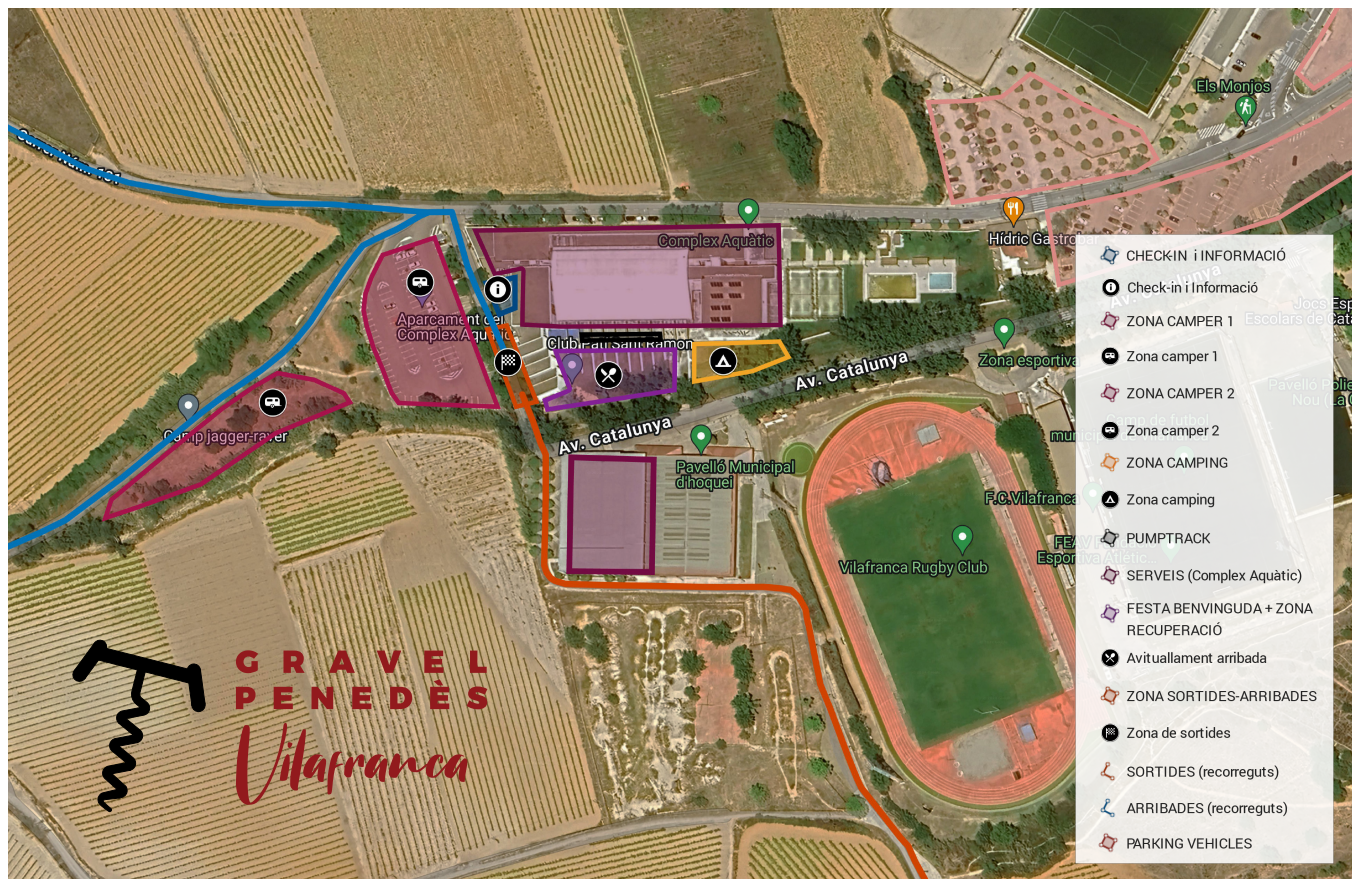

Complex Aquàtic

Antic Camí de Sant Martí 12. 08720 Vilafranca del Penedès

Plànol d'ubicacions i serveis